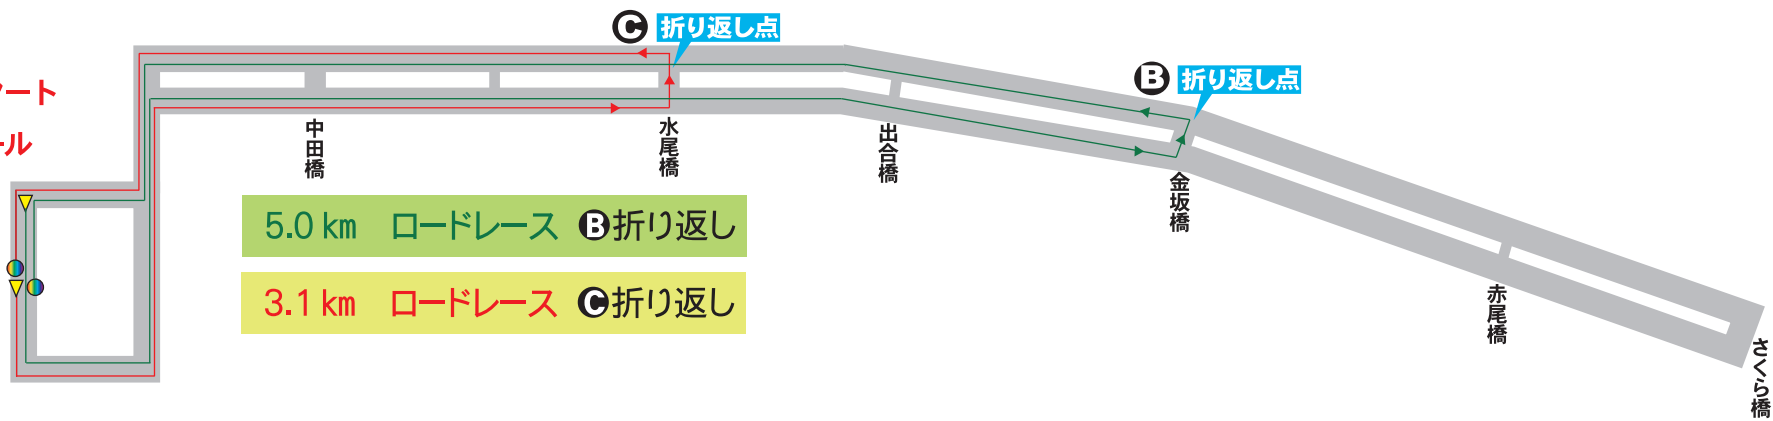

鳥羽川サイクリングロード コース

四国山香りの森公園 E

- ▼ スタート
- ゴール

四国山香りの森公園 E

- ▼ スタート
- ゴール

四国山香りの森公園 E

- ▼ スタート
- ゴール