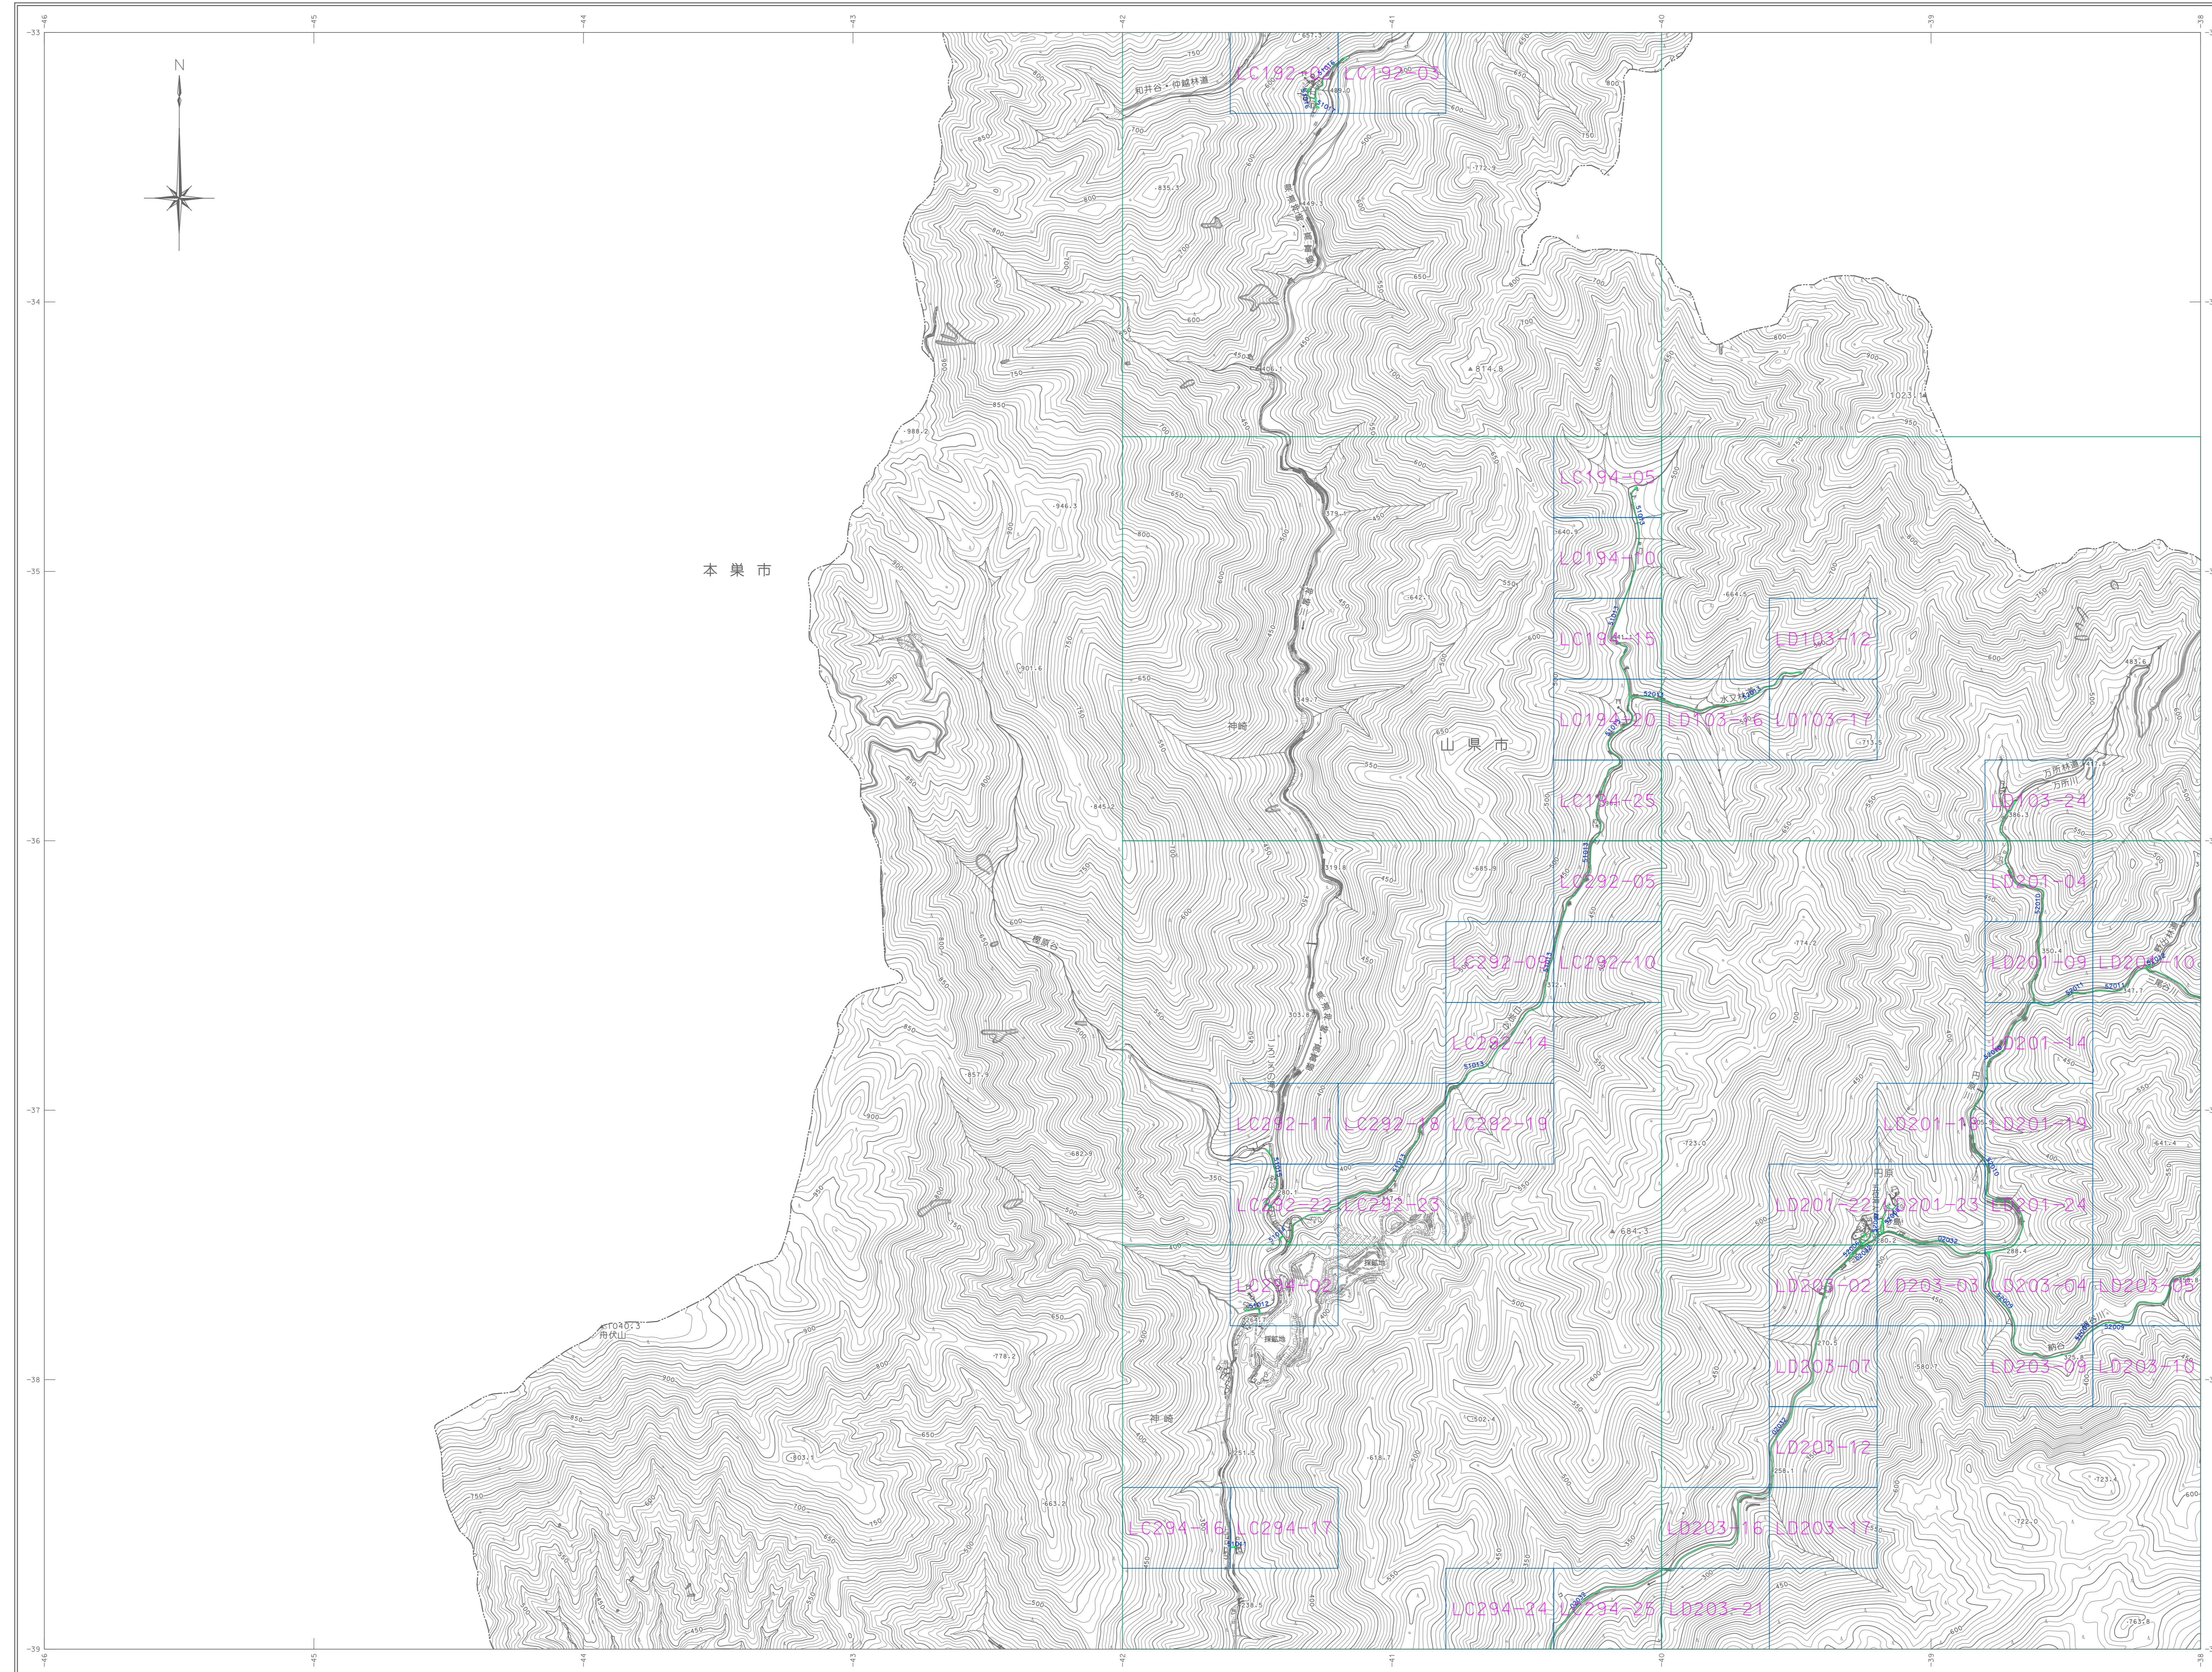

山県市認定路線網図(美山地区-2)

美-1		
美-2	美-3	
美-4	美-5	
美-6	美-7	
伊-1	高-1	美-8
	高-2	