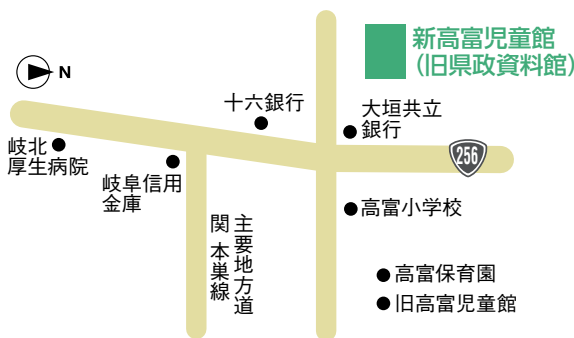

### 児童館の休館お知らせ

高富保育園東にある児童館は、3月23日(火)～3月30日(火)まで移転準備のため休館させていただきます。

### 新高富児童館 オープンイベント

▼期日 3月31日(水)

腹話術やおもちや病院、東海女子短期大学の学生さんと一緒に遊ぼう、手作りおもちやで遊ぼうなどの楽しい遊びを予定しています。詳細については、市ホームページをご覧ください。高富児童館へお問い合わせください。

### お問い合わせ先

高富児童館  
22-4750  
(移設後も電話番号の変更はありません)