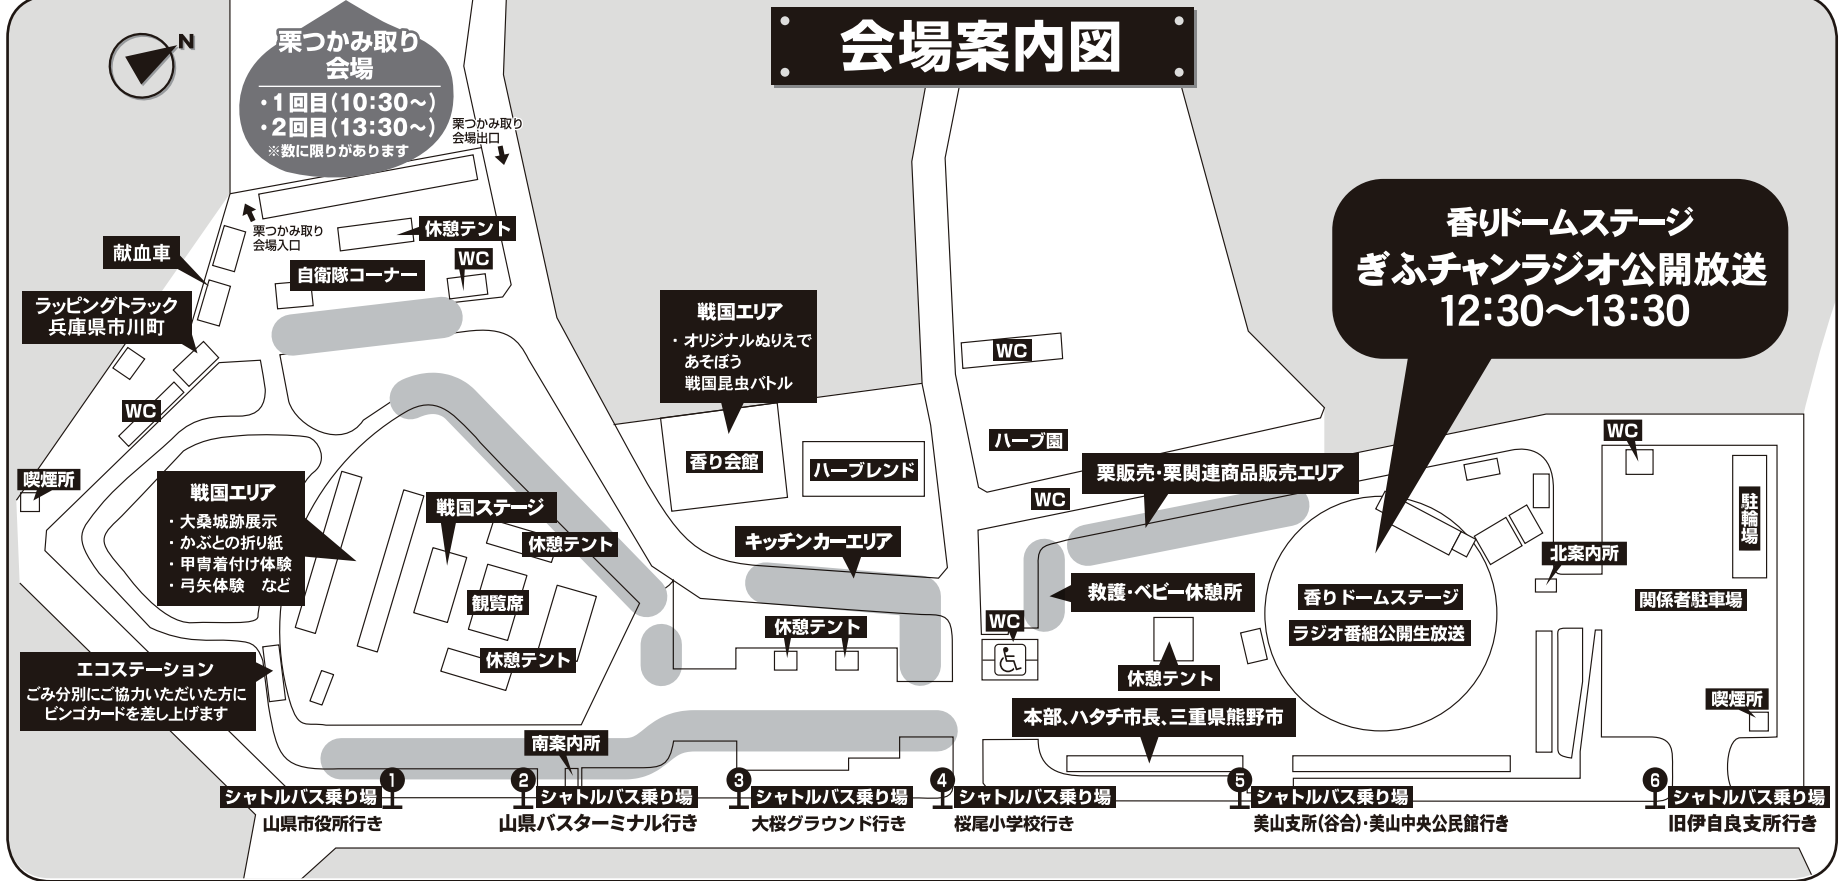

香りドームステージ	TIME	戦国ステージ・エリア	栗つかみ取り
和太鼓高富青雲組 オープニングセレモニー	10:00 10:15		
アイドルライブ①	10:30 11:00 11:15 11:30 11:45	ダンスパフォーマンス① 戦国ステージ 第1部 歌舞姫① 古戦場おもてなし武将隊 関ヶ原組①	1回目
ぎふチャンラジオ 公開生放送 三山ひろし/田中あいみ	12:00 12:30 13:00	ダンスパフォーマンス②	
アイドルライブ②	13:30 14:00 14:15 14:30 14:45	戦国ステージ 第2部 歌舞姫② 京都・長岡京おもてなし武将隊つづ	2回目
ビンゴゲーム	15:00 15:15	戦国ステージ 第3部 古戦場おもてなし武将隊 関ヶ原組②	
閉会宣言	15:45		

※天候により、内容を変更する場合がございます。

その他の催し

- ◆栗つかみ取り ◆健康相談
- ◆献血、骨髄ドナー登録
- ◆苗木配布(11:00～/14:00～)など

模擬店 (10:00～)

- ◆栗販売 ◆各種飲食物販売
- ◆各種物産販売 など

香り会館

- ◆福袋販売
- ◆オリジナルぬりえであそぼう
- ◆戦国昆虫バトル
- ◆恋人の聖地PR

ハーブレンド

- ◆自家製ブルーベリーのフレッシュジュース
 - ◆新助焼き餃子
- ほか、イベント盛りだくさん!

シャトルバスの運行時間

※当日の交通状況等で遅れが発生することがありますのでご了承ください。

運行間隔	バス停番号	運行区間	おおむねの運行時間	備考
約20～30分 間隔で運行	①	山県市役所 ⇄ 会場	7:40～17:00	
	②	山県バスターミナル ⇄ 会場	7:40～17:00	※栗まつり来場者用の駐車場はありません。
	③	大桜グラウンド ⇄ 会場	8:00～17:00	
	④	桜尾小学校 ⇄ 会場	8:00～17:00	
約30～60分 間隔で運行	⑤	美山支所(谷合) ⇄ 会場	8:30～16:00	
		美山中央公民館 ⇄ 会場	8:00～16:00	
約50分間隔で運行	⑥	旧伊自良支所 ⇄ 会場	7:30～17:00	

※当日、天候などにより内容を予告なく変更する場合がございますので、ご了承ください。
 ※ドローンの飛行禁止：来場者の安全を確保するため、会場周辺及び上空において小型無人機(ドローン)の飛行は禁止とさせていただきます。
 ※山県バスターミナルには、栗まつり来場者用の駐車場はありません。