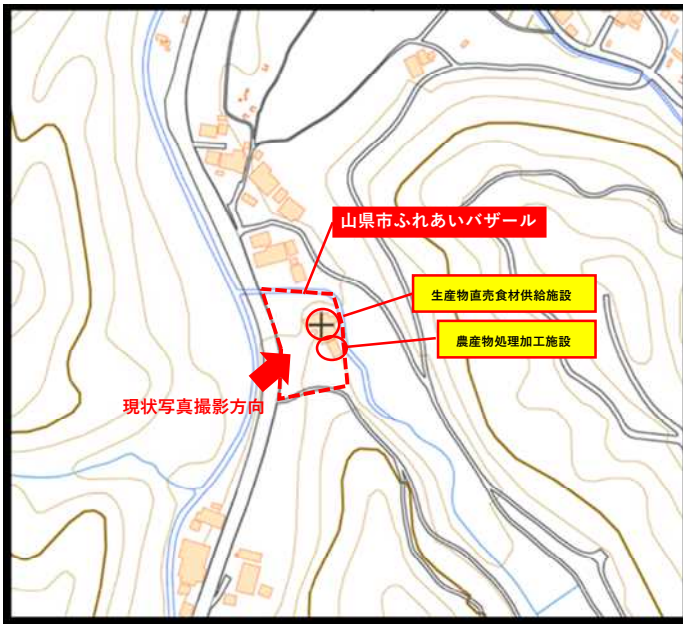

【物件概要書】

位置図

現状写真

施設名称		山県市ふれあいバザール (生産物直売食材供給施設・農産物処理加工施設)	
所在地		山県市船越416番13	
敷地面積		1722.15㎡	
土地	所在地番	船越字原416番12、船越字原416番13、船越字柏原608番2、船越字柏原609番3、船越字柏原609番4、船越字柏原578番	
	地目	宅地	
	所有権	山県市	
	敷地面積	1722.15㎡	
建物	施設名	生産物直売食材供給施設	農産物処理加工施設
	延床面積	145.0㎡	45.55㎡
	建築年	平成9年3月	平成11年2月
	構造	木造 平屋	木造 平屋
供給施設の状況	供給施設	引込状況	事業所名
	電気	有	
	上水道	有	岐阜県山県市水道課
	下水道	無	
交通機関	公共交通機関	柏原バス停 (岐阜板取線・関シティバス関板取線)	
	山県ICからの距離	12km, 20分	
	接面道路	国道256号線	
その他	周辺施設	美山中学校 (車5分)	
	駐車場台数	35台	