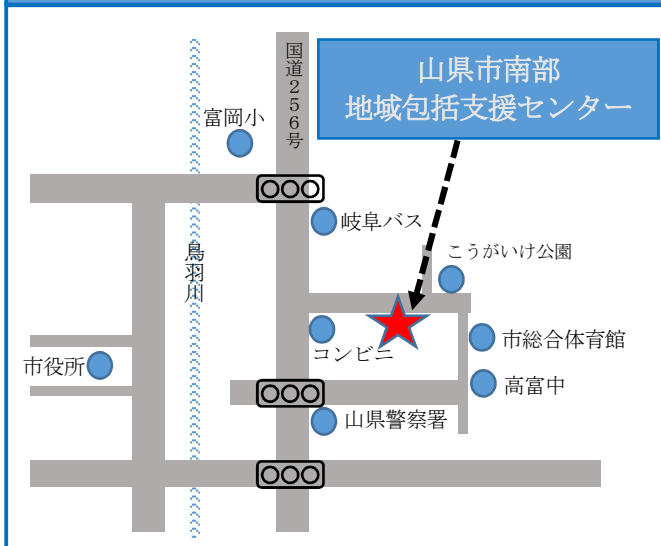

地域包括支援センターの場所

高富地域・伊自良地域担当

美山地域担当