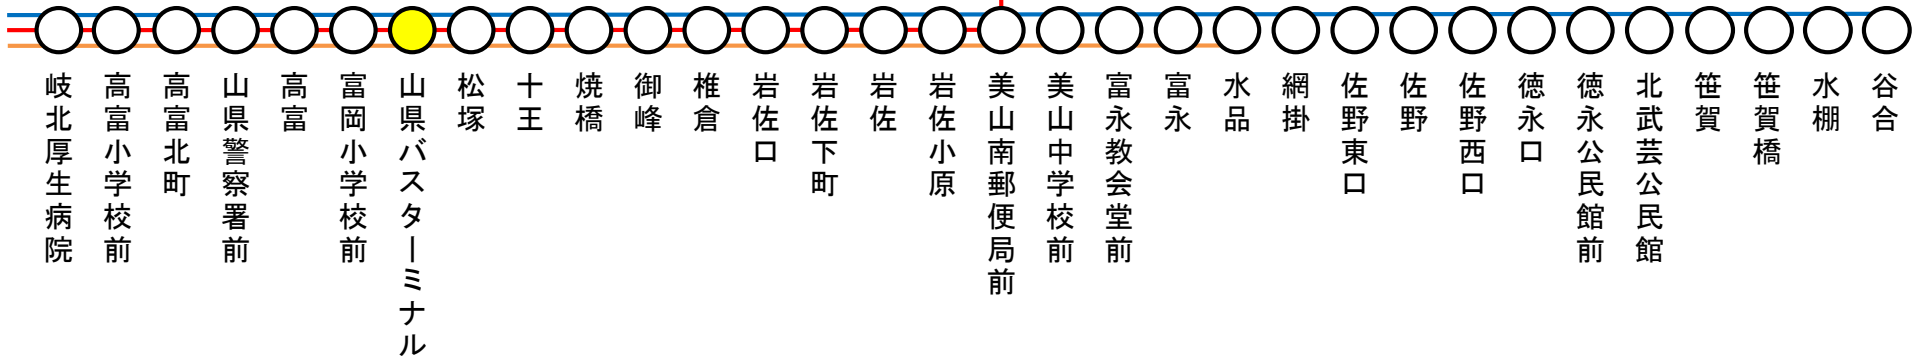

運行系統図

岐北線

運行系統	
—	谷合行き
—	山県高校行き
—	水品行き

凡例	
	既設停留所
	新設停留所

山県高校前

←JR岐阜駅方面へ

運行系統
—— 塩後行き
—— 山県バスターミナル～塩後