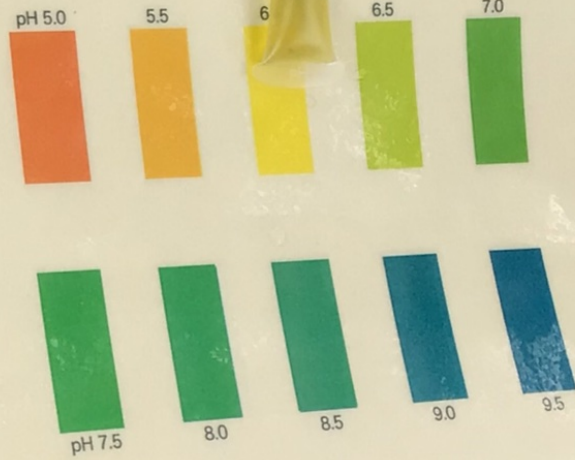

色みほんカード(pH)

標準色 < pH (ピーエイチ) >

反応時間
20秒