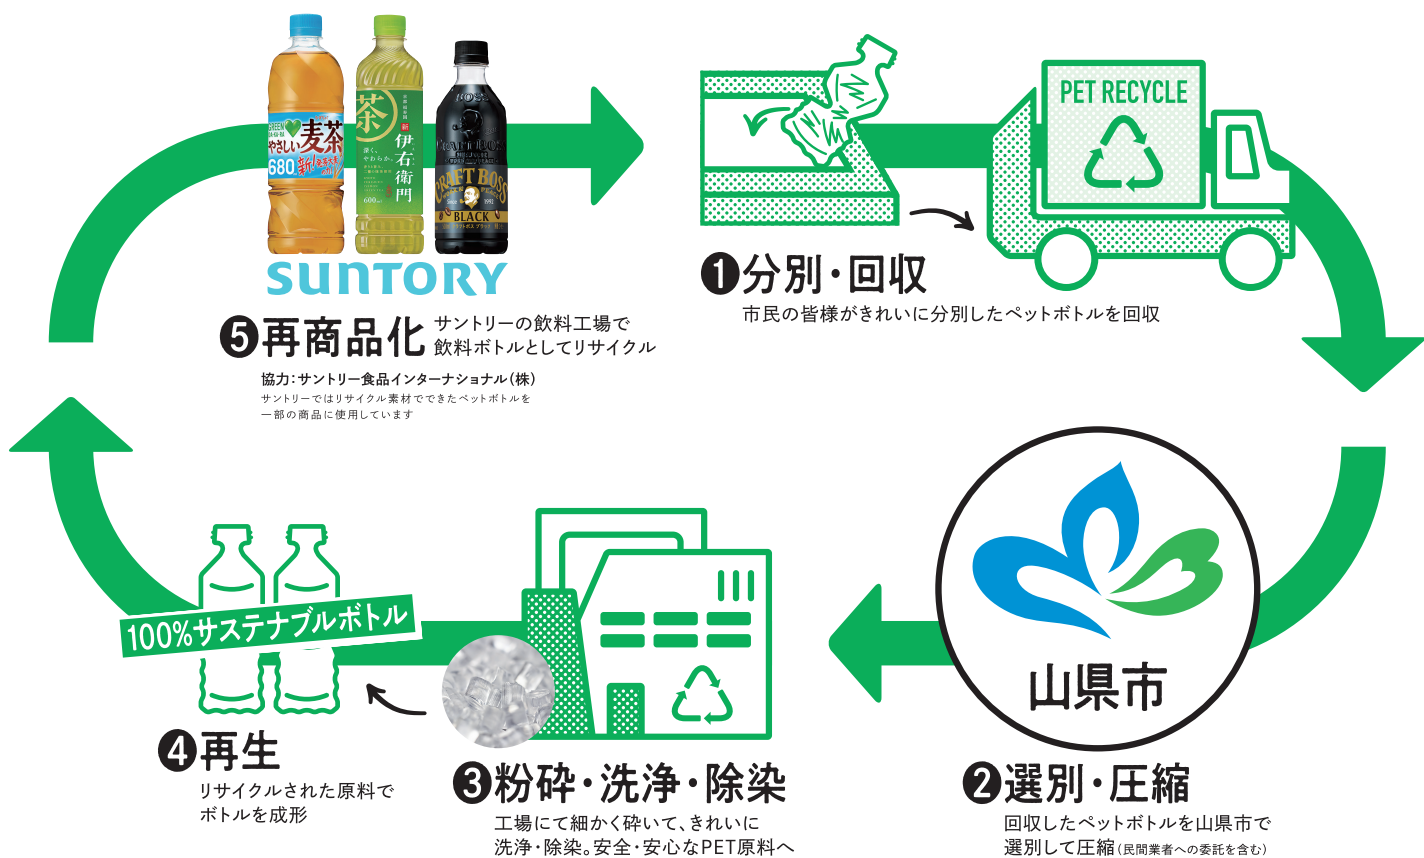

山口市 × SUNTORY

知ってる？ ボトル to ボトル

「ボトル to ボトル」水平リサイクルとは

飲用後のペットボトルをきれいな原料にして、新しいペットボトルにリサイクルすることです。きれいに分別する事で、何度も「ペットボトル」として循環できます。

山口市は「ボトル to ボトル」の取り組みを推進しています

市民の皆様へ

「ボトル to ボトル」 水平リサイクルが始まります

山縣市では、サントリーグループと協定を締結し、令和6年4月1日より「ボトル to ボトル」を開始します。資源が循環するサステナブルな社会の実現に向けて、ペットボトルの分別にご協力ください。

山縣市観光PRマスコットキャラクター「ナッチョルクん」

「ボトル to ボトル」水平リサイクルの取り組みポイント

メリット
その1

何度もペットボトルに再生することで
限りある資源を有効活用できます

メリット
その2

CO2排出量を約60%※削減できます

※使用済みペットボトルからプリフォーム製造までの工程において新たな化石由来原料を使用する場合と比較した場合

キレイなペットボトルの分別方法

1

ラベルをはがす

ラベルには色がついているので
はがしてください

2

キャップをはずす

キャップの材質はボトルと
異なるのではずしてください

3

ボトルをすすぐ

異物や飲み残しがあると
ペットボトルにリサイクルできません

資源回収のために、ペットボトル分別にご協力をお願いします