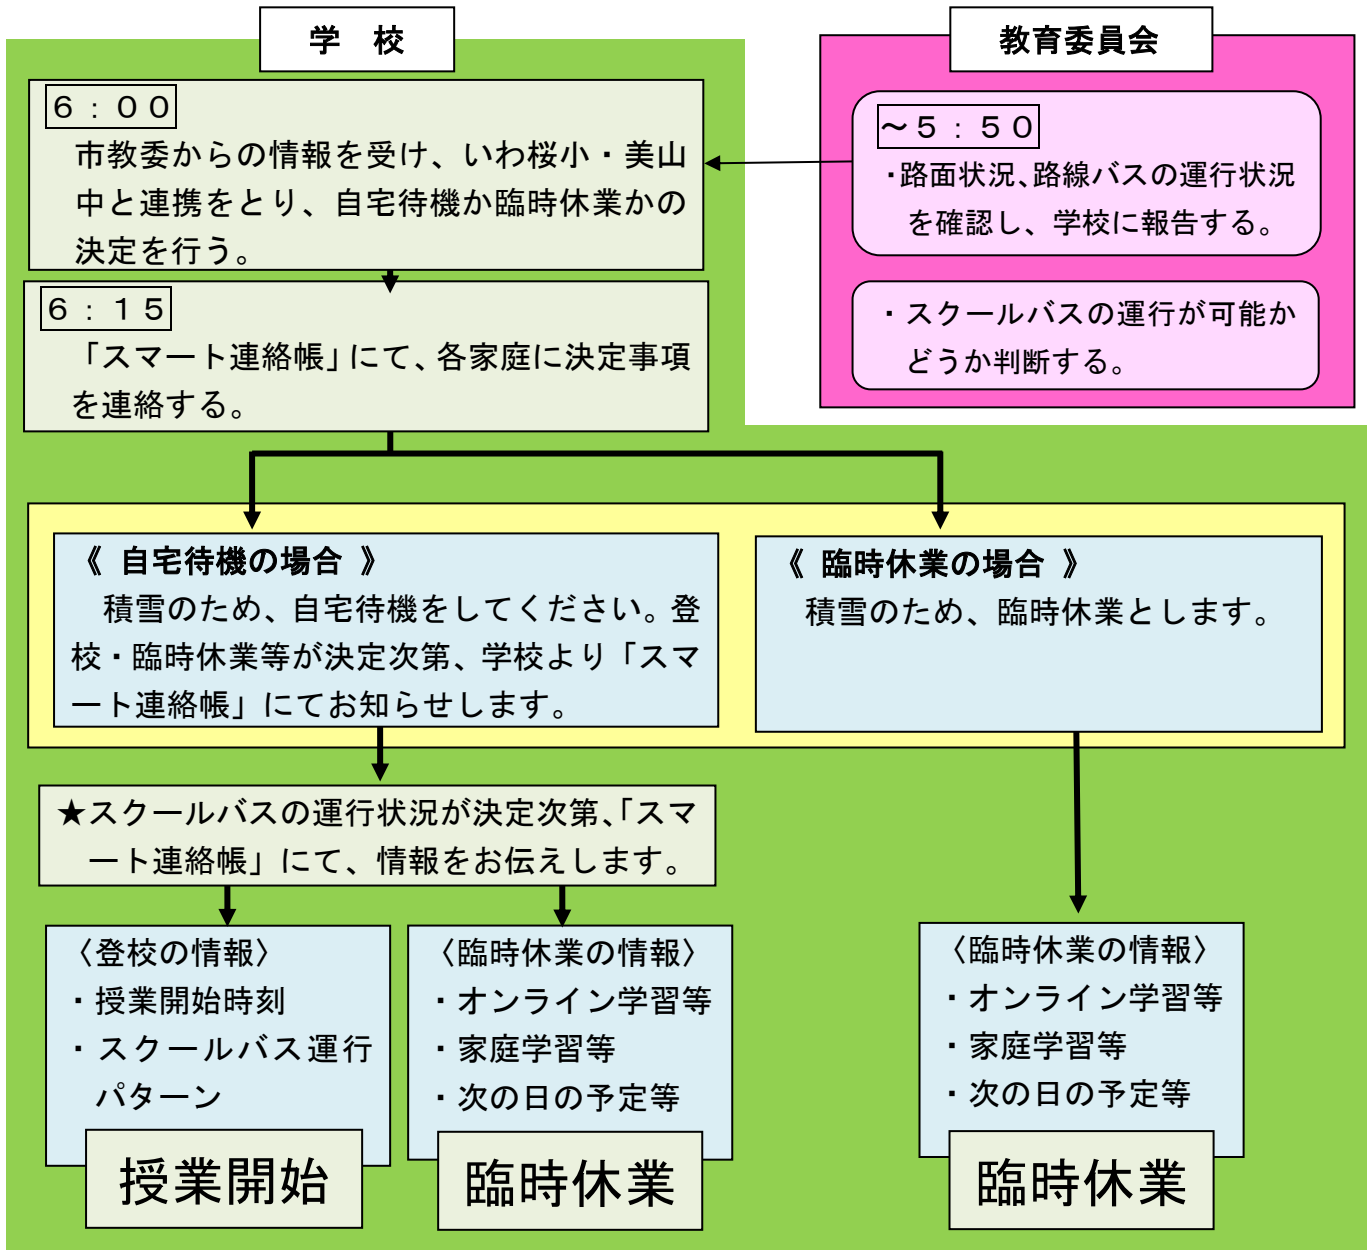

降雪・路面凍結時における生徒の登下校について

山縣市立美山小学校
校長 早川 秀樹

大雪や道路の凍結が著しい際は、以下のように対応いたします。

「警報等発表時の登下校について」も併せてご確認ください。

お願い

- 学校からの連絡の有無にかかわらず、道路が通行不能の場合は、学校へご連絡ください。
- 上記以外の天候悪化に伴う場合、市教育委員会及びいわ桜小・美山中と連絡を取り合い、「スマート連絡帳」にて情報を配信します。
- スクールバスの各バス停の出発時刻は、別途配付する運行表をご覧ください。（後日配付します）
- 下校が早まる場合は、「スマート連絡帳」にて連絡します。スクールバス利用の児童については、運行パターンを連絡します。
- 10:00までにバス運行の判断ができない場合、臨時休業となります。